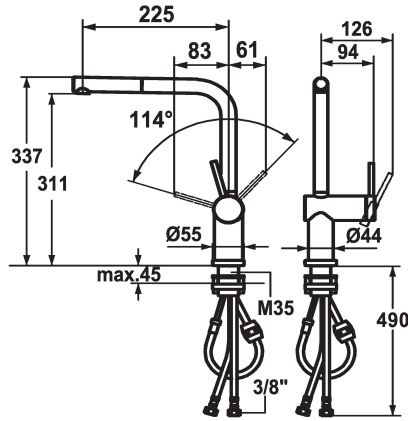

KWC LIVELLO

Hebelmischer - Küche - wegnehmbar

Modell-Linie: LIVELLO | 10.231.053.700FL

Armaturen | Manuelle Armaturen

KWC-Nr.

123116

edelstahl, A 225, flexible Anschlusschläuche

* Hebelmischer

* Wegnehmbar für Unterfenstermontage - Einbaumaß 55 mm

* Positionierung des Hebels nur rechts möglich

- Sicherheit für Kinder: Kaltwasser bei Hebelposition vorne

* Abstand Wand zu Mitte Tischbohrung min. 65 mm

* Flexible Anschlusschläuche 3/8"

* Befestigung mit Gewindestützen M35 x 1.5 (Vormontagesockel)

Tischbohrung Ø35 - 37 mm

Technische Daten

Auslaufmenge
Anschluss
Auslauf
wegnehmbar
Bedienung
Küchenbrause
Farbcode
Installationsart
Armaturtyp
Bauform
Mass Höhe
Armaturengeräuschgruppe
Ausladung A
Energie Etikette
Mass-Wasseraustritt
Material
teamNumber

Modell-Linie: LIVELLO | 10.231.053.700FL
Armaturen | Manuelle Armaturen

Steuerpatrone M 35 H

538327
Z.537.582

**Service Schlüssel Neoperl © Caché ©,
TJ, 18 mm, grün**

634729
CACHETJ