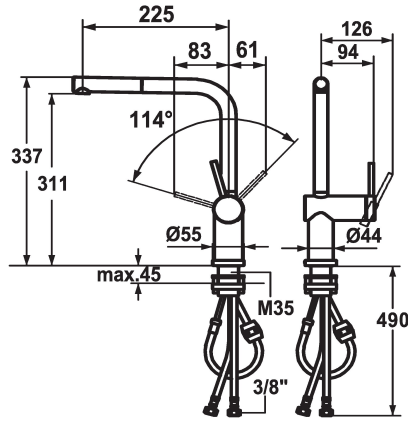

KWC LIVELLO

Hebelmischer - Küche - wegnehmbar

Modell-Linie: LIVELLO | 10.231.053.700FL

Armaturen | Manuelle Armaturen

KWC-Nr.

123116

edelstahl, A 225, flexible Anschlusschläuche

* Hebelmischer

* Wegnehmbar für Unterfenstermontage - Einbaumaß 55 mm

* Positionierung des Hebels nur rechts möglich

- Sicherheit für Kinder: Kaltwasser bei Hebelposition vorne

* Abstand Wand zu Mitte Tischbohrung min. 65 mm

* Schlauchdurchführung, schwenkbar 360°

* EasyLock - einfache Auszugbrausenrückführung

* OptimalSpace - grosszügiger Wasch- / Arbeitsbereich

* KWC Steuerpatrone M 35 H

- mit Keramikscheibentechnik

- Auslaufmenge und Temperatur stufenlos einstellbar

* Flexible Anschlusschläuche 3/8"

* Befestigung mit Gewindestützen M35 x 1.5 (Vormontagesockel)

Tischbohrung Ø35 - 37 mm

Technische Daten

Auslaufmenge

11 l/min (3 bar)

Anschluss

Flexible Anschlusschläuche