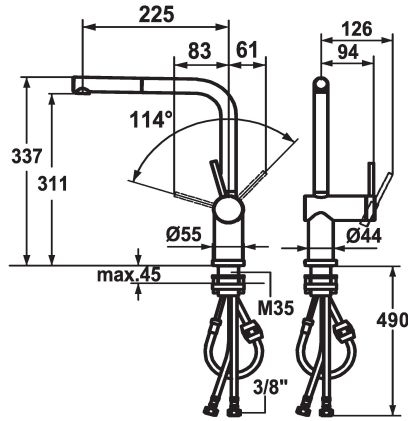

KWC LIVELLO

Lever mixer - Kitchen - detachable

Modell-Linie: LIVELLO | 10.231.053.700FL

Griferías de lavabo | Grifo para lavabo

KWC-No.

123116

stainless steel, A 225, flexible connection hoses

* Monomando

* Desmontable para montaje bajo ventana - medida montaje 55 mm

* Posicionamiento de palanca sólo a la derecha

- seguridad para los niños: posición de agua fría hacia delante (mando a la derecha)

* Distancia mínima de la pared al centro del taladro min. 65 mm

* TouchProtect - el cuerpo del grifo no se calienta

* Seguro contra retorno

* Caño extraíble

- Neoperl® Caché®

-extraíble hasta 600 mm

- Superficie del tubo a juego con la superficie del grifo

* Guía tubo flexible, orientable 360°

* Tubos conexión flexibles 3/8"

* Fijación con varilla roscada M35 x 1.5 (base premontada)

* Medida orificios Ø35 - 37 mm

Datos técnicos

Caudal de salida

11 l/min (3 bar)

Racors

tubos de conexión flexibles