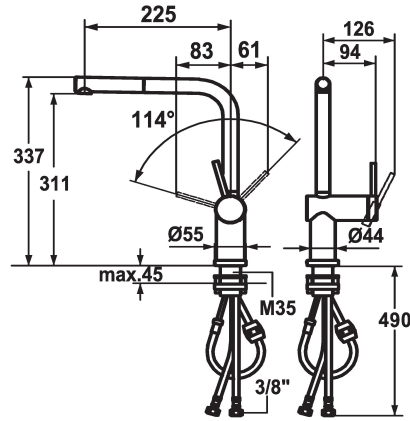

## KWC LIVELLO

Mitigeur à levier - Cuisine - déboîtable

Modell-Linie: LIVELLO | 10.231.053.700FL  
Robinetteries | Robinets à monocommande

### KWC-No.

**123116**

acier inoxydable, A 225, raccords flexibles

- \* Mitigeur à levier
- \* Pour montage sous fenêtre, déboîtable - hauteur min. 55 mm
- \* Position du levier possible à droite uniquement
- sécurité pour les enfants: eau froide en position avant
- \* Distance mur au centre du perçage dans table min. 65 mm
- \* TouchProtect - protection contre les brûlures grâce au principe de la double coque
- \* Anti-refoulement intégré
- \* Bec extractible
- Neoperl® Caché®
- extensible jusqu'à 600 mm

- surface du flexible assortie à la surface de la robinetterie
- \* Guide flexible orientable 360°
- \* EasyLock - rétractation aisée de la douchette extractible
- \* OptimalSpace - un espace de lavage ou de travail généreux
- \* KWC cartouche M 35 H
- avec technique à disques céramique
- réglage de débit et de température continu
- \* Raccords flexibles 3/8"
- \* Fixation par tige filetée M35 x 1.5 (socle prémonté)
- Perçage utile Ø35 - 37 mm

### Données techniques

Débit
Raccord
goulot
rabbatable
Commande
Douchette de cuisine
Code couleur
Type d'installation
Type de robinet
forme de construction
Dimension de la hauteur
Groupe de bruit pour la robinetterie
Projection A
Label énergétique
Dimension de la sortie d'eau
Matière