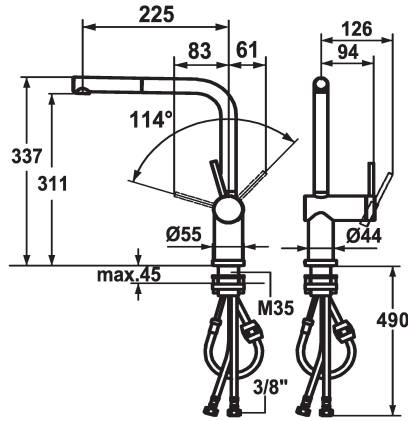

KWC LIVELLO

Miscelatore a leva - Cucina - corpo estraibile

Modell-Linie: LIVELLO | 10.231.053.700FL

Rubinerterie per bagni | Rubinerterie monocomando

KWC-No.

123116

acciaio inox, A 225, tubi flessibili di collegamento

- * Miscelatore a leva
- * Estraibile per montaggio sotto finestra - ingombro 55 mm
- * Posizione della leva possibile solo a destra
 - protezione per i bambini: posizione leva "acqua fredda" avanti
- * distanza tra la parete e il centro del foro del lavabo min. 65 mm
- * TouchProtect - protezione dalle scottature grazie al sistema a intercapedine
- * Con sicurezza antiriflusso
- * Doccino estraibile
 - Neoperl® Caché®
 - estraibile fino a 600 mm
 - superficie del tubo flessibile abbinata alla superficie della

- rubinetteria
- * Passaggio tubo flessibile, orientabile 360°
- * EasyLock - ritorno automatico nella posizione iniziale
- * OptimalSpace - ampia zona di lavoro e di lavaggio
- * KWC cartuccia M 35 H
 - con tecnica a dischi in ceramica
 - regolazione continua della portata e della temperatura
- * Tubi flessibili di collegamento da 3/8"
- * Fissaggio tramite raccordo filettato M35 x 1.5 (zoccolo premontato)
- * Foratura ø35 - 37 mm

KWC LIVELLO

Miscelatore a leva - Cucina - corpo estraibile

Modell-Linie: LIVELLO | 10.231.053.700FL

Rubinetterie per bagni | Rubinetterie monocomando

Cartuccia M 35 H

538327

Z.537.582

**Chiave servizio Neoperl © Caché ©, TJ,
18 mm, verde**