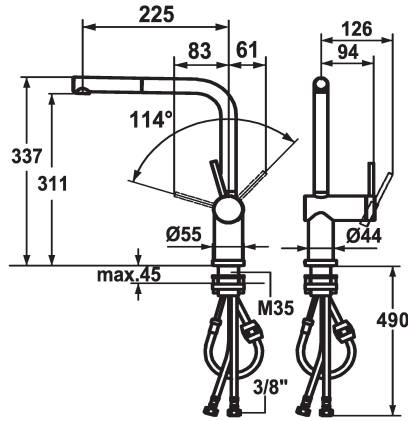

## KWC LIVELLO

Lever mixer - Kitchen - detachable

Modell-Linie: LIVELLO | 10.231.053.700FL

Kranen | Eengreepkranen

### KWC-No.

**123116**

stainless steel, A 225, flexible connection hoses

#### \* Eengreepsmengkraan

\* Verwijderbaar voor montage onder raam - inbouwmaat 55 mm

\* Positionering van de hendel alleen rechts mogelijk

- Veiligheid voor kinderen: koud water bij hendelpositie naar voren

\* afstand wand tot hart tafelboring min. 65 mm

\* TouchProtect - mengkraanromp wordt niet heet

\* Beveiligd tegen terugstroming

\* Uittrekbare uitloop

- Neoperl® Caché®

- tot 600 mm uittrekbaar

- slangoppervlak passend bij oppervlak van mengkraan