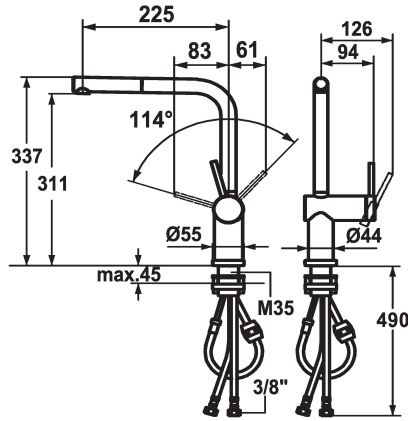

KWC LIVELLO

Lever mixer - Kitchen - detachable

Modell-Linie: LIVELLO | 10.231.053.700FL

Kranen | Eengreepkranen

KWC-No.

123116

stainless steel, A 225, flexible connection hoses

* Eengreepsmengkraan

* Verwijderbaar voor montage onder raam - inbouwmaat 55 mm

* Positionering van de hendel alleen rechts mogelijk

- Veiligheid voor kinderen: koud water bij hendelpositie naar voren

* afstand wand tot hart tafelboring min. 65 mm

* Flexibele aansluitslangen 3/8"

* Bevestiging met schroefdraadhuls M35 x 1.5

(voormontagesokkel)

* Tafelboring ø35 - 37 mm

Technical Data

A_Spout_Spray

Connection

uitloop

G_Acoustic_group

Projection_A

EnergyLabelCH

Afmetingen wateruitlaat

Materiaal

11 l/min (3 bar)

flexibele aansluitslangen

draaibaar