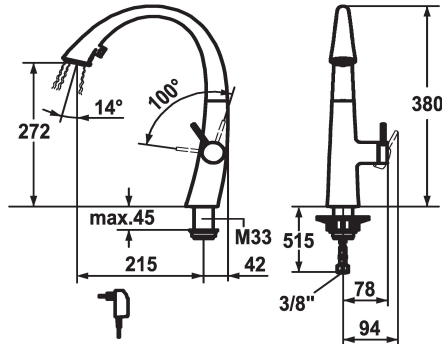

KWC ZOE

Mitigeur à levier - Cuisine - avec LEDShine

Modell-Linie: ZOE | 10.201.122.150FL

Robinetteries | Robinets à monocommande