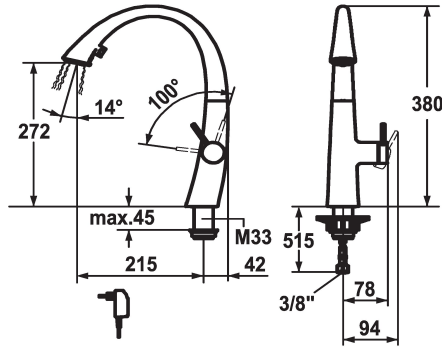

## KWC ZOE

Miscelatore a leva - Cucina - con LEDShine

Modell-Linie: ZOE | 10.201.122.150FL

Rubinerterie per bagni | Rubinerterie monocomando

\* KWC cartuccia S 25

- con tecnica a dischi in ceramica

- regolazione continua della portata e della temperatura

\* Tubi flessibili di collegamento da 3/8"

\* Fissaggio tramite raccordo filettato M33 x 1.5

\* Foratura ø35 mm

\* Incluso nella fornitura:

- Trasformatore 100-240 V / tensione di esercizio 6.75 V /

lunghezza del cavo 1100 mm

J-Bocca

Dimensioni in altezza

380

Classe di rumorosità

II

Proiezione A

A215