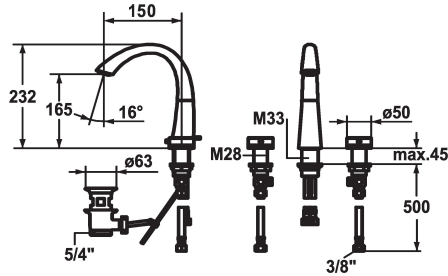

KWC ZOE Zweigriffmischer - Waschtisch

Modell-Linie: ZOE | 12.203.151.000FL
Armaturen | Manuelle Armaturen

KWC-Nr.

123347
chromeline, A 150, flexible Anschlussschläuche, mit Ablaufgarnitur

123349
chromeline, A 150, flexible Anschlussschläuche, ohne Ablaufgarnitur

- * Zweigriffmischer
- * 3-Loch
- * EcoProtect - Wasserspareinrichtung
- * Schwenkauslauf 90°
- Neoperl® Caché®
- * OptimalSpace - grosszügiger Wasch- / Arbeitsbereich

Ablaufgarnitur

mit Ablaufgarnitur

ohne Ablaufgarnitur

- * Flexible Anschlussschläuche 3/8"
- * Befestigung mit Gewindestützen M33 x 1.5 / M28 x 1.5
- * Tischbohrung ø35 mm / ø30 mm
- * Lieferumfang:
- KWC Ablaufventil Z.538.581.000

Technische Daten

Auslaufmenge	6 l/min (3 bar)
Ablaufgarnitur	mit Ablaufgarnitur
Anschluss	Flexible Anschlussschläuche
Auslauf	schwenkbar
Bedienung	topbedient
Farbcode	chromeline
Installationsart	Standmontage
Armaturtyp	Wanne1
Mass Höhe	232
Armaturengeräuschgruppe	yes
Ausladung A	A 150
Energie Etikette	A
Mass-Wasseraustritt	165
Material	Messing