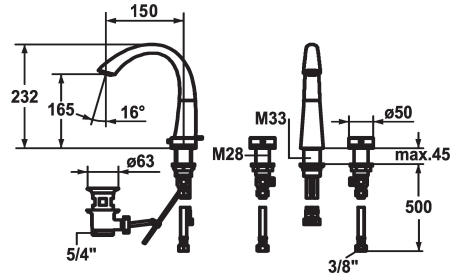

KWC ZOE Zweigriffmischer - Waschtisch

Modell-Linie: ZOE | 12.203.151.000FL
Armaturen | Manuelle Armaturen

KWC-Nr.

123347
chromeline, A 150, flexible Anschlussschläuche, mit Ablaufgarnitur

123349
chromeline, A 150, flexible Anschlussschläuche, ohne Ablaufgarnitur

- * Zweigriffmischer
- * 3-Loch
- * EcoProtect - Wasserspareinrichtung
- * Schwenkauslauf 90°
- Neoperl® Caché®
- * OptimalSpace - grosszügiger Wasch- / Arbeitsbereich

Ablaufgarnitur

mit Ablaufgarnitur

ohne Ablaufgarnitur

- * Flexible Anschlussschläuche 3/8"
- * Befestigung mit Gewindestützen M33 x 1.5 / M28 x 1.5
- * Tischbohrung ø35 mm / ø30 mm
- * Lieferumfang:
- KWC Ablaufventil Z.538.581.000

Technische Daten

Auslaufmenge
Ablaufgarnitur
Anschluss
Auslauf
Bedienung
Farbcode
Installationsart
Armatortyp
Mass Höhe
Armaturengeräuschgruppe
Ausladung A
Energie Etikette
Mass-Wasseraustritt
Material

6 l/min (3 bar)
mit Ablaufgarnitur
Flexible Anschlussschläuche
schwenkbar
topbedient
chromeline
Standmontage
Wanne1
232
yes
A 150
A
165
Messing