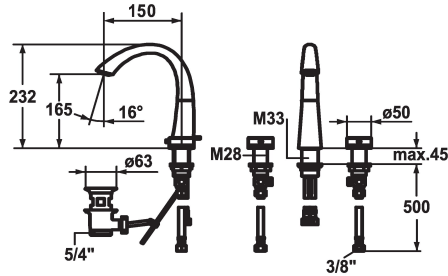

KWC ZOE

Rubinetteria a due manopole - Lavabo

Modell-Linie: ZOE | 12.203.151.000FL

Rubinetterie per bagni | Rubinetterie monocomando

KWC-No.

123347

chromeline, A 150, tubi flessibili di collegamento, con piletta

123349

chromeline, A 150, tubi flessibili di collegamento, senza piletta

- * Rubinetteria a due manopole
- * 3 fori
- * EcoProtect - risparmio idrico
- * Bocca orientabile 90°
- Neoperl® Caché®
- * OptimalSpace - ampia zona di lavoro e di lavaggio

piletta

con comando per scarico

senza piletta

- * Tubi flessibili di collegamento da 3/8"
- * Fissaggio tramite raccordo filettato M33 x 1.5 / M28 x 1.5
- * Foratura ø35 mm / ø30 mm
- * Incluso nella fornitura:
- Valvola di scarico KWC Z.538.581.000

6 l/min (3 bar)
con comando per scarico
tubi di collegamento flessibili
orientabile
azionamento superiore
chromeline
montaggio fisso
03
232
yes
A150
A
165
Ottone
725873.502
6114 652.502