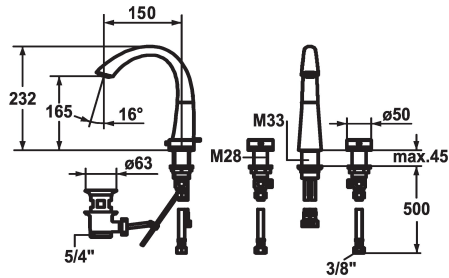

## KWC ZOE

Rubinetteria a due manopole - Lavabo

Modell-Linie: ZOE | 12.203.151.000FL

Rubinetterie per bagni | Rubinetterie monocomando

#### 123347

chromeline, A 150, tubi flessibili di collegamento, con piletta

### scarico

con comando per scarico

senza piletta

- \* Tubi flessibili di collegamento da 3/8"
- \* Fissaggio tramite raccordo filettato M33 x 1.5 / M28 x 1.5
- \* Foratura ø35 mm / ø30 mm
- \* Incluso nella fornitura:
- Valvola di scarico KWC Z.538.581.000

6 l/min (3 bar)
con comando per scarico
tubi di collegamento flessibili
orientabile
azionamento superiore
chromeline
montaggio fisso
03
232
yes
A150
A
165
Ottone