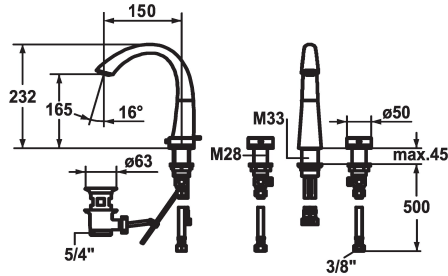

## KWC ZOE Tweegreepsmengkraan

Modell-Linie: ZOE | 12.203.151.000FL  
Kranen | Eengreepkranen

### KWC-No.

**123347**  
chromeline, A 150, flexible connection hoses, with pop-up valve

**123349**  
chromeline, A 150, flexible connection hoses, without pop-up valve

- \* Tweegreepsmengkraan
- \* 3-gats
- \* EcoProtect - waterbesparende inrichting
- \* Draaibare uitloop 90°
- Neoperl® Caché®
- \* OptimalSpace - Royale was- en werkomgeving

### afvoergarnituur

met aftapkraan

zonder aftapkraan

- \* Flexibele aansluitslangen 3/8"
- \* Bevestiging met schroefdraadhuls M33 x 1.5 / M28 x 1.5
- \* Tafelboring ø35 mm / ø30 mm
- \* Levering:
- KWC afvoerkraan Z.538.581.000

### Technical Data

Doorstroomhoeveelheid
afvoergarnituur
schroefverbindingen
uitloop
Bediening
Kleurcode
Type installatie
Kraan type
Hoogteafmeting
geluidsklasse
Projectie A
Energielabel
Afmetingen wateruitlaat
Materiaal