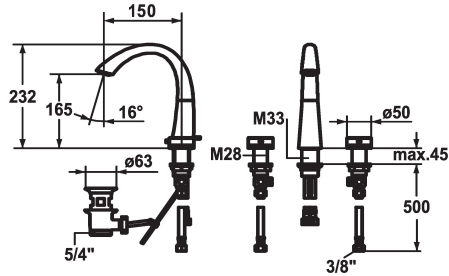

## KWC ZOE Tweegreepsmengkraan

Modell-Linie: ZOE | 12.203.151.000FL  
Kranen | Eengreepkranen

### KWC-No.

**123347**  
chromeline, A 150, flexible connection hoses, with pop-up valve

**123349**  
chromeline, A 150, flexible connection hoses, without pop-up valve

- \* Tweegreepsmengkraan
- \* 3-gats
- \* EcoProtect - waterbesparende inrichting
- \* Draaibare uitloop 90°
- Neoperl® Caché®
- \* OptimalSpace - Royale was- en werkomgeving

### afvoergarnituur

met aftapkraan

zonder aftapkraan

- \* Flexibele aansluitslangen 3/8"
- \* Bevestiging met schroefdraadhuls M33 x 1.5 / M28 x 1.5
- \* Tafelboring ø35 mm / ø30 mm
- \* Levering:
- KWC afvoerkraan Z.538.581.000

Faucet\_typ

Hoogteafmeting

G\_Acoustic group

Projection\_A

EnergyLabelCH

Afmetingen wateruitlaat

Materiaal

6 l/min (3 bar)