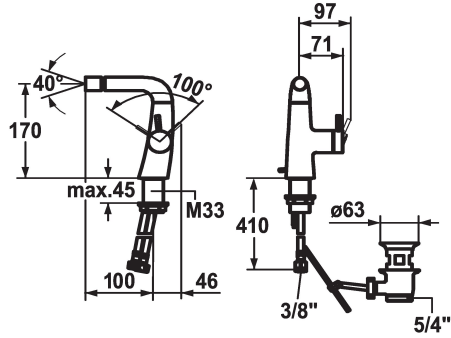

### KWC-No.

**123353**

chromeline, A 100, flexible connection hoses, with pop-up valve

#### \* Monomando

- \* Posicionamiento de palanca sólo a la derecha
- seguridad para los niños: posición de agua fría hacia delante (mando a la derecha)
- \* Distancia mínima de la pared al centro del taladro min. 45 mm
- \* EcoProtect - dispositivo de ahorro de agua
- \* Caño fijo
- articulación esférica Neoperl® Caché®

#### \* KWC cartucho S 25

- con tecnología de discos cerámicos
- caudal y temperatura regulables
- \* Tubos conexión flexibles 3/8"
- \* Fijación con varilla roscada M33 x 1.5
- \* Volumen de entrega:
- Válvula vaciado KWC Z.538.581.000

### Datos técnicos

|                        |                             |
|------------------------|-----------------------------|
| Caudal de salida       | 5 l/min (3 bar)             |
| vaciador automático    | con válvula de vaciado      |
| Racors                 | tubos de conexión flexibles |
| caño                   | Fijado                      |
| Operación              | accionamiento lateral       |
| Código de color        | chromeline                  |
| Tipo de instalación    | Standmontage                |
| Tipo de grifo          | 01                          |
| Dimensión de la altura | 180                         |
| Grupo de ruido         | yes                         |
| Proyección A           | A100                        |
| Etiqueta energética    | A                           |
| Dimensión de la altura | 170                         |
| Material               | Latón                       |