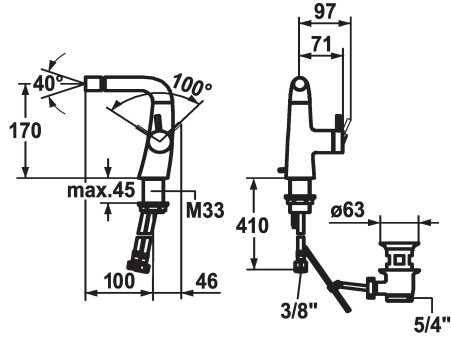

## KWC ZOE Mitigeur à levier - Bidet

Modell-Linie: ZOE | 13.201.041.000FL  
Robinetteries | Robinets à monocommande

### KWC-No.

**123353**

chromeline, A 100, raccords flexibles, avec vidage

- \* Mitigeur à levier
- \* Position du levier possible à droite uniquement
- sécurité pour les enfants: eau froide en position avant
- \* Distance mur au centre du \* Perçage dans table min. 45 mm
- \* EcoProtect - économiseur d'eau
- \* Bec fixe
- Neoperl® à rotule Caché®

- \* KWC cartouche S 25
- avec technique à disques céramique
- réglage de débit et de température continu
- \* Raccords flexibles 3/8"
- \* Fixation par tige fileté M33 x 1.5
- \* Livraison:
- Garniture de vidage KWC Z.538.581.000

### Données techniques

Débit
vidage
Raccord
goulot
Commande
Code couleur
Type d'installation
Type de robinet
Dimension de la hauteur
Groupe de bruit pour la robinetterie
Projection A
Label énergétique
Dimension de la sortie d'eau
Matière