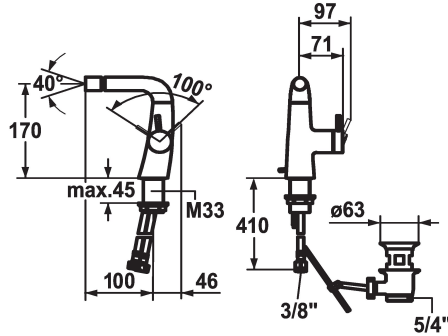

KWC ZOE Eengreepsmengkraan

Modell-Linie: ZOE | 13.201.041.000FL
Kranen | Eengreepkranen

KWC-No.

123353

chromeline, A 100, flexible connection hoses, with pop-up valve

* Eengreepsmengkraan

* Positionering van de hendel alleen rechts mogelijk

- Veiligheid voor kinderen: koud water bij hendelpositie naar voren

* afstand wand tot hart tafelboring min. 45 mm

* EcoProtect - waterbesparende inrichting

* Vaste uitloop

- kogelgewricht-Neoperl® Caché®

* KWC patroon S 25

- met keramische-schijventechniek

- uitstroomvolume en temperatuur traploos instelbaar

* Flexibele aansluitslangen 3/8"

* Bevestiging met schroefdraadhuls M33 x 1.5

* Levering:

- KWC afvoerkraan Z.538.581.000

Faucet_typ

Hoogteafmeting

G_Acoustic_group

Projection_A

EnergyLabelCH

Afmetingen wateruitlaat

Materiaal

5 l/min (3 bar)