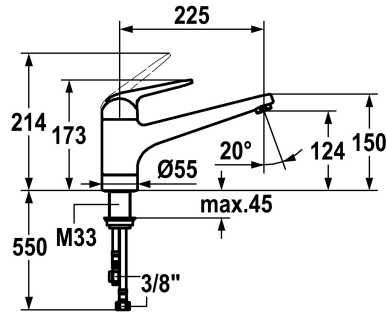

## KWC DOMO Hebelmischer - Küche - Niederdruck

Modell-Linie: **DOMO** | 10.065.023.000FL  
Armaturen | Manuelle Armaturen

### KWC-Nr.

**123547**  
chromeline, A 225, flexible Anschlusschläuche

- \* Hebelmischer
- \* ShieldProtect - Dichtmembrane
- \* Schwenkauslauf 160°
- Strahlregler-Mundstück
- \* KWC Steuerpatrone L 39 - Universal
- mit Keramikscheibentechnik

- Auslaufmenge und Temperatur stufenlos einstellbar
- Temperatur- und Mengenbegrenzung
- \* Flexible Anschlusschläuche 3/8"
- \* Befestigung mit Gewindestutzen M33 x 1.5
- Tischbohrung ø35 mm

### Technische Daten

Auslaufmenge	4 l/min (3 bar)
Anschluss	Flexible Anschlusschläuche
Auslauf	schwenkbar
Bedienung	topbedient
Küchenbrause	Auszugbrause
Farbcode	chromeline
Installationsart	Standmontage
Armatortyp	Hebelmischer
Mass Höhe	173
Energiesparen	Niederdruck
Armaturengeräuschgruppe	I
Ausladung A	A 225
Energie Etikette	A
Mass-Wasseraustritt	124
Material	Messing
teamNumber	725356.502
sanitasTroeschNumber	6111 594.502