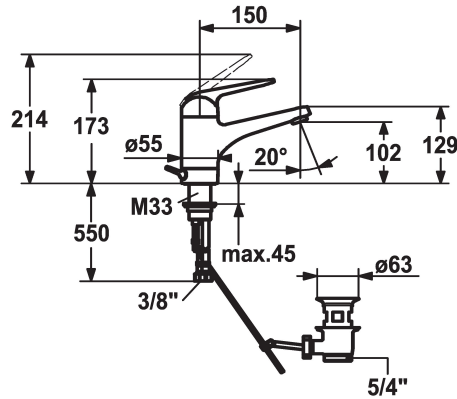

KWC DOMO Hebelmischer - Waschtisch - Niederdruck

Modell-Linie: **DOMO** | 12.065.011.000FL
Armaturen | Manuelle Armaturen

KWC-Nr.

123548
chromeline, A 150, flexible Anschlusschläuche, mit Ablaufgarnitur

123549
chromeline, A 150, flexible Anschlusschläuche, ohne Ablaufgarnitur

- * Hebelmischer
- * ShieldProtect - Dichtmembrane
- * Schwenkauslauf 90°
- Strahlregler-Mundstück
- * OptimalSpace - grosszügiger Wasch- / Arbeitsbereich
- * KWC Steuerpatrone L 39 - Universal

Ablaufgarnitur

mit Ablaufgarnitur

ohne Ablaufgarnitur

- mit Keramikscheibentechnik
- Auslaufmenge und Temperatur stufenlos einstellbar
- Temperatur- und Mengenbegrenzung
- * Flexible Anschlusschläuche 3/8"
- * Befestigung mit Gewindestutzen M33 x 1.5
- Tischbohrung ø35 mm