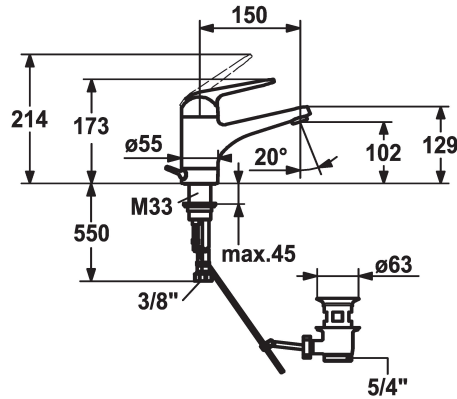

KWC DOMO Hebelmischer - Waschtisch - Niederdruck

Modell-Linie: **DOMO** | 12.065.011.000FL
Armaturen | Manuelle Armaturen

KWC-Nr.

123548
chromeline, A 150, flexible Anschlusschläuche, mit Ablaufgarnitur

123549
chromeline, A 150, flexible Anschlusschläuche, ohne Ablaufgarnitur

- * Hebelmischer
- * ShieldProtect - Dichtmembrane
- * Schwenkauslauf 90°
- Strahlregler-Mundstück
- * OptimalSpace - grosszügiger Wasch- / Arbeitsbereich
- * KWC Steuerpatrone L 39 - Universal

Ablaufgarnitur

mit Ablaufgarnitur

ohne Ablaufgarnitur

- mit Keramikscheibentechnik
- Auslaufmenge und Temperatur stufenlos einstellbar
- Temperatur- und Mengenbegrenzung
- * Flexible Anschlusschläuche 3/8"
- * Befestigung mit Gewindestutzen M33 x 1.5
- Tischbohrung ø35 mm

Technische Daten

Ablaufgarnitur
Anschluss
Auslauf
Bedienung
Farbcode
Installationsart
Armaturtyp
Mass Höhe
Energiesparen
Armaturengeräuschgruppe
Ausladung A
Energie Etikette
Mass-Wasseraustritt
Material
teamNumber
sanitasTroeschNumber