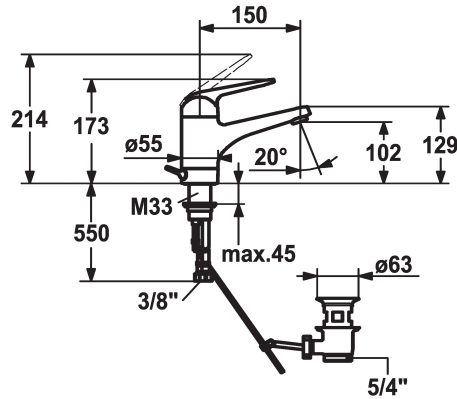

KWC DOMO Hebelmischer - Waschtisch - Niederdruck

Modell-Linie: **DOMO** | 12.065.011.000FL
Armaturen | Manuelle Armaturen

KWC-Nr.

123548
chromeline, A 150, flexible Anschlusschläuche, mit Ablaufgarnitur

123549
chromeline, A 150, flexible Anschlusschläuche, ohne Ablaufgarnitur

- * Hebelmischer
- * ShieldProtect - Dichtmembrane
- * Schwenkauslauf 90°
- Strahlregler-Mundstück
- * OptimalSpace - grosszügiger Wasch- / Arbeitsbereich
- * KWC Steuerpatrone L 39 - Universal

Ablaufgarnitur

mit Ablaufgarnitur

ohne Ablaufgarnitur

- mit Keramikscheibentechnik
- Auslaufmenge und Temperatur stufenlos einstellbar
- Temperatur- und Mengenbegrenzung
- * Flexible Anschlusschläuche 3/8"
- * Befestigung mit Gewindestutzen M33 x 1.5
- Tischbohrung ø35 mm

Technische Daten

Ablaufgarnitur
Anschluss
Auslauf
Bedienung
Farbcode
Installationsart
Armaturtyp
Mass Höhe
Energiesparen
Armaturengeräuschgruppe
Ausladung A
Energie Etikette
Mass-Wasseraustritt
Material