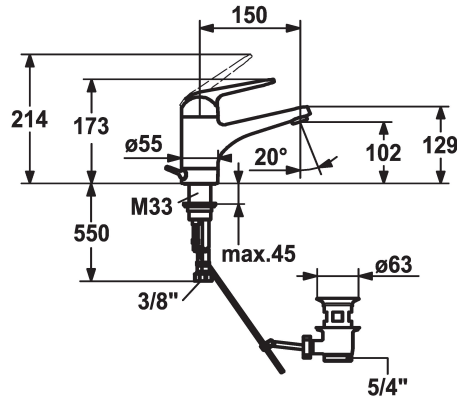

KWC DOMO Mitigeur à levier

Modell-Linie: **DOMO** | 12.065.011.000FL
Robinetteries | Robinets à monocommande

KWC-No.

123548
chromeline, A 150, raccords flexibles, avec vidage

123549
chromeline, A 150, raccords flexibles, sans vidage

- * Mitigeur à levier
- * ShieldProtect - membrane d'étanchéité
- * Bec orientable 90°
- embout brise-jet
- * OptimalSpace - un espace de lavage ou de travail généreux
- * KWC cartouche L 39 - universelle

vidage

avec vidage

sans vidage

- avec technique à disques céramique
- réglage de débit et de température continu
- limitation de température et débit
- * Raccords flexibles 3/8"
- * Fixation par tige filetée M33 x 1.5
- Perçage utile ø35 mm

Données techniques

vidage
Raccord
goulot
Commande
Code couleur
Type d'installation
Type de robinet
Dimension de la hauteur
Économies d'énergie
Groupe de bruit pour la robinetterie
Projection A
Label énergétique
Dimension de la sortie d'eau
Matière
teamNumber
sanitasTroeschNumber