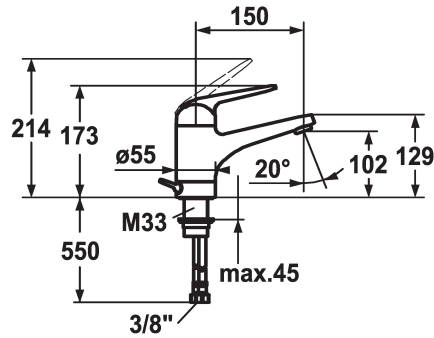

## KWC DOMO Hebelmischer - Waschtisch - Niederdruck

Modell-Linie: **DOMO** | 12.065.021.000FL  
Armaturen | Manuelle Armaturen

### KWC-Nr.

**123548**  
chromeline, A 150, flexible Anschlusschläuche, mit Ablaufgarnitur

**123549**  
chromeline, A 150, flexible Anschlusschläuche, ohne Ablaufgarnitur

- \* Hebelmischer
- \* ShieldProtect - Dichtmembrane
- \* Schwenkauslauf 90°
- Strahlregler-Mundstück
- \* OptimalSpace - grosszügiger Wasch- / Arbeitsbereich
- \* KWC Steuerpatrone L 39 - Universal

### Ablaufgarnitur

mit Ablaufgarnitur

ohne Ablaufgarnitur

- mit Keramikscheibentechnik
- Auslaufmenge und Temperatur stufenlos einstellbar
- Temperatur- und Mengenbegrenzung
- \* Flexible Anschlusschläuche 3/8"
- \* Befestigung mit Gewindestutzen M33 x 1.5
- Tischbohrung ø35 mm