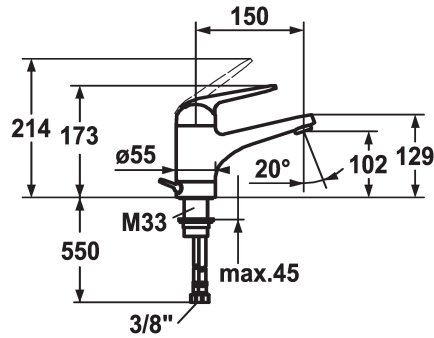

KWC DOMO Hebelmischer - Waschtisch - Niederdruck

Modell-Linie: **DOMO** | 12.065.021.000FL
Armaturen | Manuelle Armaturen

KWC-Nr.

123548
chromeline, A 150, flexible Anschlusschläuche, mit Ablaufgarnitur

123549
chromeline, A 150, flexible Anschlusschläuche, ohne Ablaufgarnitur

- * Hebelmischer
- * ShieldProtect - Dichtmembrane
- * Schwenkauslauf 90°
- Strahlregler-Mundstück
- * OptimalSpace - grosszügiger Wasch- / Arbeitsbereich
- * KWC Steuerpatrone L 39 - Universal

Ablaufgarnitur

mit Ablaufgarnitur

ohne Ablaufgarnitur

- mit Keramikscheibentechnik
- Auslaufmenge und Temperatur stufenlos einstellbar
- Temperatur- und Mengenbegrenzung
- * Flexible Anschlusschläuche 3/8"
- * Befestigung mit Gewindestutzen M33 x 1.5
- Tischbohrung ø35 mm

Technische Daten

Ablaufgarnitur
Anschluss
Auslauf
Bedienung
Farbcode
Installationsart
Armaturtyp
Mass Höhe
Energiesparen
Armaturengeräuschgruppe
Ausladung A
Energie Etikette
Mass-Wasseraustritt
Material
teamNumber
sanitasTroeschNumber