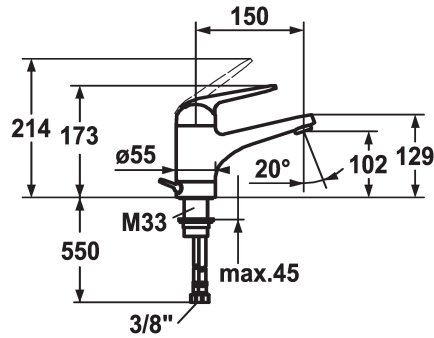

KWC DOMO Mitigeur à levier

Modell-Linie: **DOMO** | 12.065.021.000FL
Robinetteries | Robinets à monocommande

KWC-No.

123548
chromeline, A 150, raccords flexibles, avec vidage

123549
chromeline, A 150, raccords flexibles, sans vidage

- * Mitigeur à levier
- * ShieldProtect - membrane d'étanchéité
- * Bec orientable 90°
- embout brise-jet
- * OptimalSpace - un espace de lavage ou de travail généreux
- * KWC cartouche L 39 - universelle

vidage

avec vidage

sans vidage

- avec technique à disques céramique
- réglage de débit et de température continu
- limitation de température et débit
- * Raccords flexibles 3/8"
- * Fixation par tige filetée M33 x 1.5
- Perçage utile ø35 mm

Données techniques

vidage
Raccord
goulot
Commande
Code couleur
Type d'installation
Type de robinet
Dimension de la hauteur
Économies d'énergie
Groupe de bruit pour la robinetterie
Projection A
Label énergétique
Dimension de la sortie d'eau
Matière
teamNumber
sanitasTroeschNumber