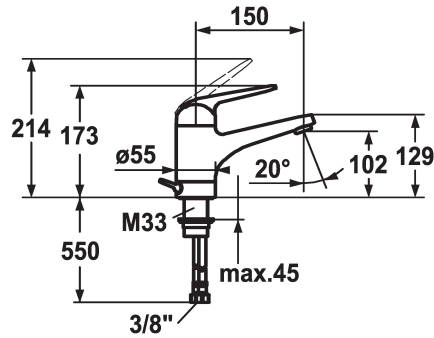

KWC DOMO Miscelatore a leva

Modell-Linie: DOMO | 12.065.021.000FL
Rubinetterie per bagni | Rubinetterie monocomando

KWC-No.

123548
cromo, A 150, tubi flessibili di collegamento, con scarico

123549
cromo, A 150, tubi flessibili di collegamento, senza scarico

- * Miscelatore a leva
- * ShieldProtect - membrana protettiva
- * Bocca orientabile 90°
- rompigitto
- * OptimalSpace - ampia zona di lavoro e di lavaggio
- * KWC cartuccia L 39 - universale

piletta

con comando per scarico

senza piletta

- con tecnica a dischi in ceramica
- regolazione continua della portata e della temperatura
- limitazione di temperatura e di portata
- * Tubi flessibili di collegamento da 3/8"
- * Fissaggio tramite raccordo filettato M33 x 1.5
- * Foratura ø35 mm

Dati tecnici

piletta
Raccordo
bocca
Operazione
Codice colore
Tipo di installazione
Tipo di rubinetto
Dimensioni in altezza
Risparmio energetico
Classe di rumorosità
Proiezione A
Etichetta energetica
Dimensioni uscita acqua
Materiale
teamNumber
sanitasTroeschNumber