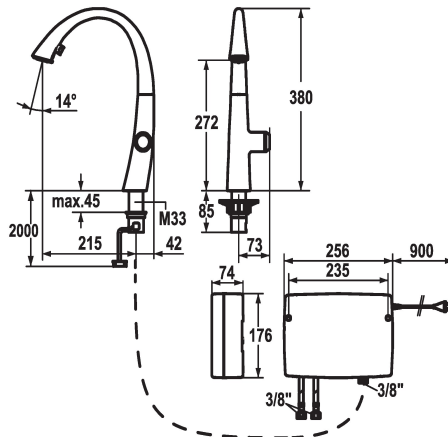

KWC ZOE touch light PRO Küche - mit LEDShine, touch light PRO

Modell-Linie: ZOE TOUCH LIGHT PR | 10.201.242.000FL
Armaturen | Elektronische Armaturen

KWC-Nr.

123778
chromeline, A 215, flexible Anschlussschläuche, Netz AP

124345
matt black, A 215, flexible Anschlussschläuche, Netz AP

123783
decor steel, A 215, flexible Anschlussschläuche, Netz AP

Farbcode

chromeline

matt black

decor steel

- * IntelligentControl - Elektronische Steuerung
- touch light PRO Technologie
- * touch'n'flow 1-2-3
- 3 voreingestellte Temperaturen und Durchflussmengen
- * Positionierung der Bedienung nur rechts möglich
- * Abstand Wand zu Mitte Tischbohrung min. 42 mm
- * TouchProtect - Schutz vor Verbrennungen durch Zweischalenprinzip
- * Mikroprozessor-Steuerung
- touch'n'flow 1: Kaltwasser, 50% Durchfluss kann individuell verändert und gespeichert werden
- touch'n'flow 2: Warmwasser, 50% Durchfluss kann individuell verändert und gespeichert werden
- touch'n'flow 3: Heißwasser, 50% Durchfluss kann individuell verändert und gespeichert werden
- mit Reinigungsmodus
- Wasserlaufzeit - Sicherheitshinweis: automatisches Abschalten nach 10 Minuten
- Temperaturbegrenzung einstellbar
- Heißwasserdesinfektion (5 Minuten) einstellbar
- auf Werkseinstellung zurücksetzen möglich
- * Ausziehbare Umstellbrause verdeckt
- ergonomische Auszugrichtung, Form und Handhabung
- SprayClean - aktive Kalkbeseitigung und schnelle Siebreinigung

Modell-Linie: ZOE TOUCH LIGHT PR | 10.201.242.000FL
Armaturen | Elektronische Armaturen

Armaturtyp	Waschbecken
Bauform	J-Auslauf
Mass Höhe	380
Armaturengeräuschgruppe	yes
Ausladung A	A 215
Energie Etikette	A
Mass-Wasseraustritt	272
Material	Messing
teamNumber	726498.502
sanitasTroeschNumber	6113 934.502