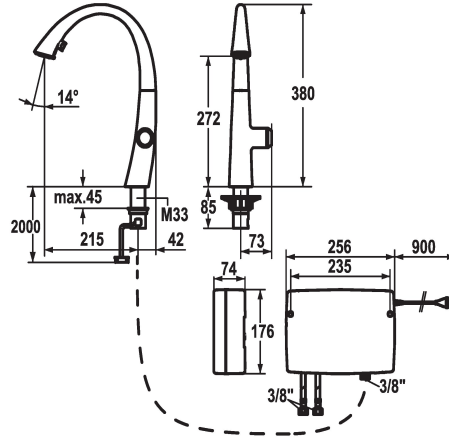

KWC ZOE touch light PRO Cuisine - avec LEDShine, touch light PRO

Modell-Linie: ZOE TOUCH LIGHT PR | 10.201.242.000FL
Robinetteries | Robinets électroniques