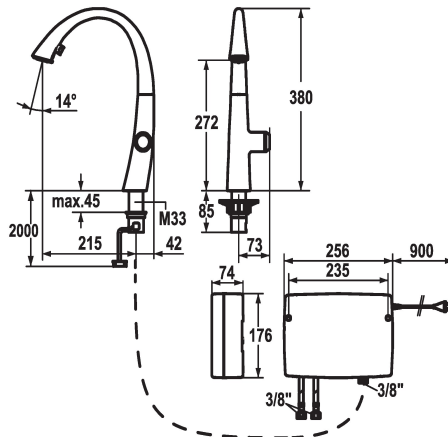

### KWC-No.

**123778**  
chromeline, A 215, raccords flexibles, réseau visible

**124345**  
matt black, A 215, raccords flexibles, réseau visible

**123783**  
decor steel, A 215, raccords flexibles, réseau visible

### Code couleur

chromeline

matt black

decor steel

- \* IntelligentControl - commande électronique
- technologie touch light PRO
- \* touch'n'flow 1-2-3
- 3 températures et débits pré-réglés
- \* Position du commande possible à droite uniquement
- \* Distance mur au centre du perçage dans table min. 42 mm
- \* TouchProtect - protection contre les brûlures grâce au principe de la double coque
- \* Commande électronique
- touch'n'flow 1: eau froide, débit 50% sont modifiables et mémorisables individuellement
- touch'n'flow 2: eau chaude, débit 50% sont modifiables et mémorisables individuellement
- touch'n'flow 3: eau bouillante, débit 50% sont modifiables et mémorisables individuellement
- avec programme de nettoyage
- durée d'ouverture - avis de sécurité: arrêt automatique après 10 minutes
- limite de température réglable
- désinfection par eau bouillante (5 min.) réglable
- remise possible au réglage en usine
- \* Douchette inversible extensible cachée
- ergonomie au niveau d'extraction, la forme et le maniement
- SprayClean - élimination active du calcaire et nettoyage rapide du filtre

**KWC** ZOE touch light PRO  
Cuisine - avec LEDShine, touch light PRO

**Modell-Linie: ZOE TOUCH LIGHT PR | 10.201.242.000FL**  
Robinetteries | Robinets électroniques

Type de robinet	06
forme de construction	J-Bec
Dimension de la hauteur	380
Groupe de bruit pour la robinetterie	yes
Projection A	A215
Label énergétique	A
Dimension de la sortie d'eau	272
Matière	Laiton
teamNumber	726498.502
sanitasTroeschNumber	6113 934.502