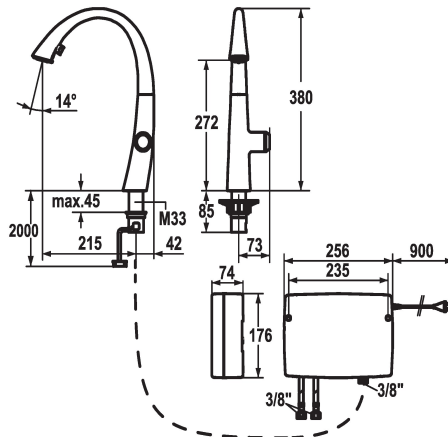

KWC ZOE touch light PRO Cucina - con LEDShine, touch light PRO

Modell-Linie: ZOE TOUCH LIGHT PR | 10.201.242.000FL
Rubinetterie per bagni | Rubinetterie elettroniche