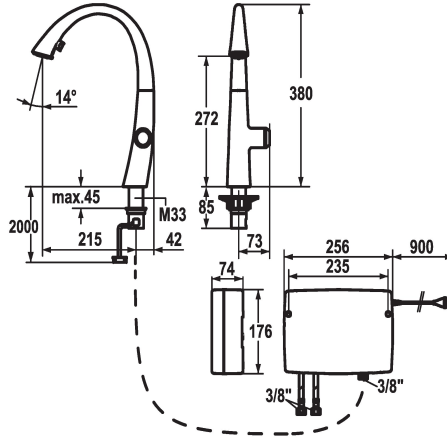

KWC ZOE touch light PRO Keuken - met LEDShine, touch light PRO

Modell-Linie: ZOE TOUCH LIGHT PR | 10.201.242.000FL
Kranen | Elektronische kranen

KWC-No.

123778

chromom, A 215, flexibele aansluitslangen, netspanning opbouw

* Elektronica besturing

- touch light PRO technologie

* touch'n'flow 1-2-3

- 3 vooraf ingestelde temperaturen en doorstroomvolumes

* Positionering van de bediening alleen rechts mogelijk

* afstand wand tot hart tafelboring min. 42 mm

- tot 500 mm uittrekbare

- slangoppervlak passend bij oppervlak van mengkraan

* SwivelStop - slangdoorvoer, draaibaar 270°, te begrenzen tot 120°

* EasyLock - Eenvoudig intrekken van de uittrekbare vaardouche

bedieningseenheid (standaard)

* Flexibele aansluitslangen 3/8"

* Bevestiging met schroefdraadhuls M33 x 1.5

* Tafelboring ø35 mm

* Levering:

- Stekkeradapter 100-240 V / bedrijfsspanning 15 V / kabellengte 900 mm