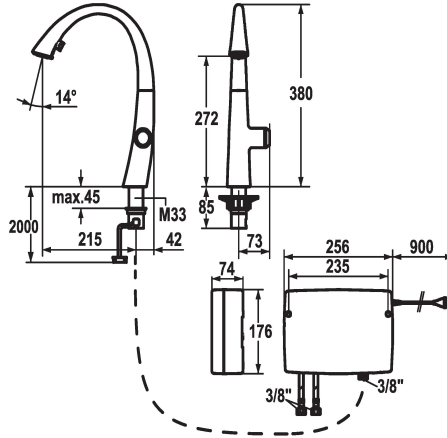

KWC ZOE touch light PRO Keuken - met LEDShine, touch light PRO

Modell-Linie: ZOE TOUCH LIGHT PR | 10.201.242.000FL
Kranen | Elektronische kranen

KWC-No.

123778
chrom, A 215, flexibele aansluitslangen,
netspanning opbouw

124345
matt black, A 215, flexibele aansluitslangen,
netspanning opbouw

123783
decor steel, A 215, flexibele aansluitslangen,
netspanning opbouw

Kleurcode

chromeline

matt black

decor steel

- * Elektronica besturing
- touch light PRO technologie
- * touch'n'flow 1-2-3
- 3 vooraf ingestelde temperaturen en doorstroomvolumes
- * Positionering van de bediening alleen rechts mogelijk
- * afstand wand tot hart tafelboring min. 42 mm
- * TouchProtect - mengkraanromp wordt niet heet
- * Microprocessor-besturing
- touch'n'flow 1: koud water, 50% doorstroming kunnen individueel veranderd en opgeslagen worden
- touch'n'flow 2: warm water, 50% doorstroming kunnen individueel veranderd en opgeslagen worden
- touch'n'flow 3: heet water, 50% doorstroming kunnen individueel veranderd en opgeslagen worden
- met reinigingsprogramma
- waterlooptijd - beveiliging opmerking: automatische uitschakeling na 10 minuten
- temperatuurbegrenzing instelbaar
- desinfectie met heet water (5 minuten) instelbaar
- mogelijk om terug te zetten naar fabrieksinstelling
- * Verborgen uittrekbare vaatdouches
- ergonomisch uittreksysteem, vorm en gebruik
- SprayClean - actieve kalkverwijdering en snelle reiniging van de zeef
- Neoperl® Cascade®