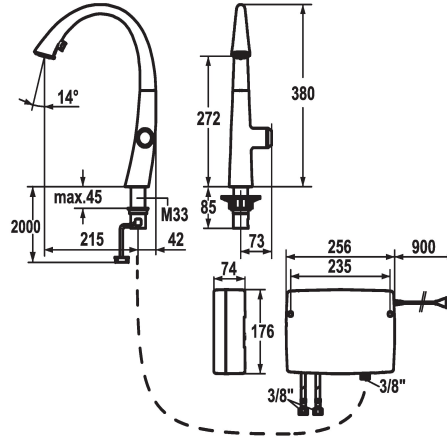

KWC ZOE touch light PRO Küche - mit LEDShine, touch light PRO

Modell-Linie: ZOE TOUCH LIGHT PR | 10.201.242.127FL
Armaturen | Elektronische Armaturen

KWC-Nr.

123778
chromeline, A 215, flexible Anschlussschläuche, Netz AP

124345
matt black, A 215, flexible Anschlussschläuche, Netz AP

123783
decor steel, A 215, flexible Anschlussschläuche, Netz AP

Farbcode

chromeline

matt black

decor steel

- * IntelligentControl - Elektronische Steuerung
- touch light PRO Technologie
- * touch'n'flow 1-2-3
- 3 voreingestellte Temperaturen und Durchflussmengen
- * Positionierung der Bedienung nur rechts möglich
- * Abstand Wand zu Mitte Tischbohrung min. 42 mm
- * TouchProtect - Schutz vor Verbrennungen durch Zweischalenprinzip
- * Mikroprozessor-Steuerung
- touch'n'flow 1: Kaltwasser, 50% Durchfluss kann individuell verändert und gespeichert werden
- touch'n'flow 2: Warmwasser, 50% Durchfluss kann individuell verändert und gespeichert werden
- touch'n'flow 3: Heißwasser, 50% Durchfluss kann individuell verändert und gespeichert werden
- mit Reinigungsmodus
- Wasserlaufzeit - Sicherheitshinweis: automatisches Abschalten nach 10 Minuten
- Temperaturbegrenzung einstellbar
- Heißwasserdesinfektion (5 Minuten) einstellbar
- auf Werkseinstellung zurücksetzen möglich
- * Ausziehbare Umstellbrause verdeckt
- ergonomische Auszugrichtung, Form und Handhabung
- SprayClean - aktive Kalkbeseitigung und schnelle Siebreinigung

Modell-Linie: ZOE TOUCH LIGHT PR | 10.201.242.127FL
Armaturen | Elektronische Armaturen

Armaturtyp	Waschbecken
Bauform	J-Auslauf
Mass Höhe	380
Armaturengeräuschgruppe	yes
Ausladung A	A 215
Energie Etikette	A
Mass-Wasseraustritt	272
Material	Messing