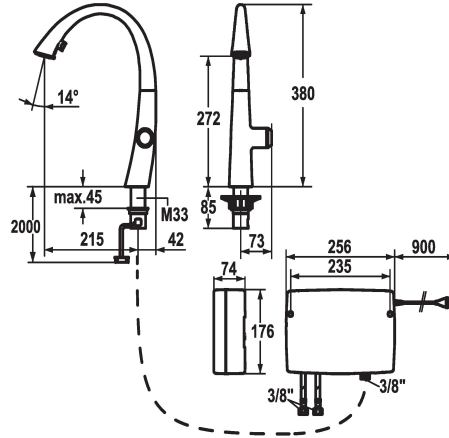

KWC ZOE touch light PRO Cuisine - avec LEDShine, touch light PRO

Modell-Linie: ZOE TOUCH LIGHT PR | 10.201.242.127FL
Robinetteries | Robinets électroniques