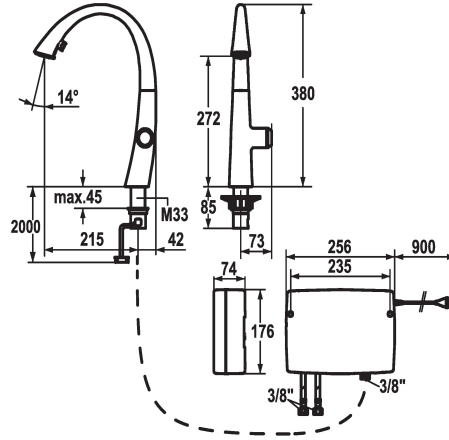

KWC ZOE touch light PRO Cucina - con LEDShine, touch light PRO

Modell-Linie: ZOE TOUCH LIGHT PR | 10.201.242.127FL
Rubinetterie per bagni | Rubinetterie elettroniche