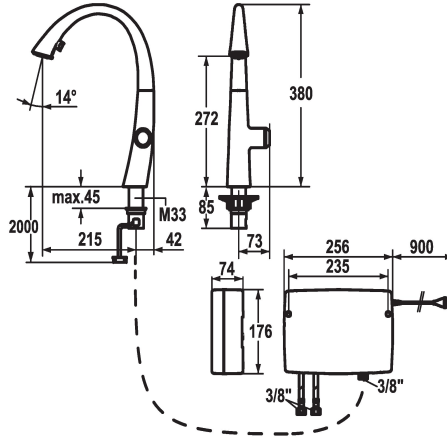

## KWC ZOE touch light PRO Keuken - met LEDShine, touch light PRO

Modell-Linie: ZOE TOUCH LIGHT PR | 10.201.242.127FL  
Kranen | Elektronische kranen

### KWC-No.

**123778**

chrom, A 215, flexibele aansluitslangen, netspanning opbouw

**124345**

matt black, A 215, flexibele aansluitslangen, netspanning opbouw

**123783**

decor steel, A 215, flexibele aansluitslangen, netspanning opbouw

- tot 500 mm uittrekbare

- slangoppervlak passend bij oppervlak van mengkraan

\* SwivelStop - slangdoorvoer, draaibaar 270°, te begrenzen tot 120°

\* EasyLock - Eenvoudig intrekken van de uittrekbare vaatdouches