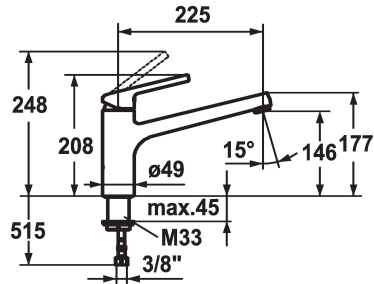

KWC LUNA E Hebelmischer - Küche

Modell-Linie: LUNA E | 10.441.023.000FL
Armaturen | Manuelle Armaturen

KWC-Nr.

123818
ganzchrom, A 225, flexible Anschlusschläuche

124748
matt black, A 225, flexible Anschlusschläuche

* Hebelmischer
* Schwenkauslauf 160°
- Neoperl® Cascade®
* KWC Steuerpatrone M 35
- mit Keramikscheibentechnik

- Auslaufmenge und Temperatur stufenlos einstellbar
* Flexible Anschlusschläuche 3/8"
* Befestigung mit Gewindestützen M33 x 1.5
Tischbohrung ø35 mm

Technische Daten

Auslaufmenge
Anschluss
Auslauf
Bedienung
Farbcode
Installationsart
Armaturtyp
Mass Höhe
Armaturengeräuschgruppe
Ausladung A
Energie Etikette
Mass-Wasseraustritt
Material

12 l/min (3 bar)
Flexible Anschlusschläuche
schwenkbar
topbedient
chromeline
Standmontage
Hebelmischer
208
I
A 225
B
146
Messing