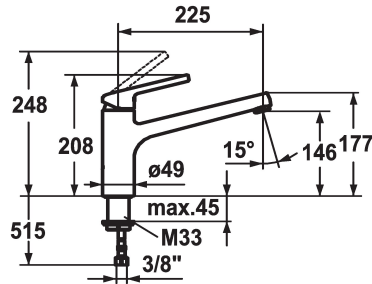

KWC LUNA E

Hebelmischer - Küche

Modell-Linie: LUNA E | 10.441.023.000FL

Armaturen | Manuelle Armaturen

KWC-Nr.

123818

ganzchrom, A 225, flexible Anschlusschläuche

124748

matt black, A 225, flexible Anschlusschläuche

* Hebelmischer

* Schwenkauslauf 160°

- Neoperl® Cascade®

* KWC Steuerpatrone M 35

- mit Keramikscheibentechnik

- Auslaufmenge und Temperatur stufenlos einstellbar

* Flexible Anschlusschläuche 3/8"

* Befestigung mit Gewindestutzen M33 x 1.5

Tischbohrung ø35 mm

Technische Daten

Auslaufmenge

12 l/min (3 bar)

Anschluss

Flexible Anschlusschläuche

Armaturtyp

Hebelmischer

Mass Höhe

208

Armaturengeräuschgruppe

I

Ausladung A

A 225