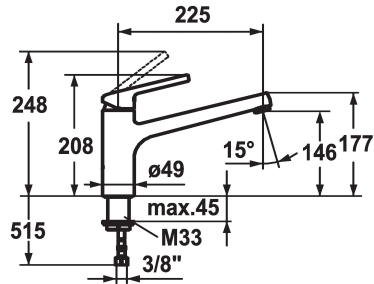

KWC LUNA E Mitigeur à levier - Cuisine

Modell-Linie: LUNA E | 10.441.023.000FL
Robinetteries | Robinets à monocommande

KWC-No.

123818
chromeline, A 225

124748
matt black, A 225

- * Mitigeur à levier
- * Bec orientable 160°
- Neoperl® Cascade®
- * KWC cartouche M 35
- avec technique à disques céramique

- réglage de débit et de température continu
- * Raccordements flexibles 3/8"
- * Fixation par tige filetée M33 x 1,5
- Perçage utile ø35 mm

Données techniques

Débit
Raccord
goulot
Commande
Code couleur
Type d'installation
Type de robinet
Dimension de la hauteur
Groupe de bruit pour la robinetterie
Projection A
Label énergétique
Dimension de la sortie d'eau
Matière

12 l/min (3 bar)
tuyaux de raccordement flexibles
orientable
commande par le haut
chromeline
montage vertical
Hebelmischer
208
I
A225
B
146
Laiton