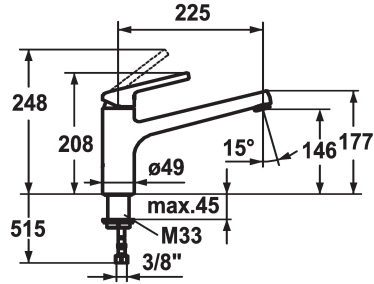

## KWC LUNA E Mitigeur à levier - Cuisine

Modell-Linie: LUNA E | 10.441.023.000FL  
Robinetteries | Robinets à monocommande

### KWC-No.

**123818**  
chromeline, A 225

**124748**  
matt black, A 225

\* Mitigeur à levier  
\* Bec orientable 160°  
- Neoperl® Cascade®  
\* KWC cartouche M 35  
- avec technique à disques céramique

- réglage de débit et de température continu  
\* Raccordements flexibles 3/8"  
\* Fixation par tige filetée M33 x 1,5  
Perçage utile ø35 mm

### Données techniques

Débit
Raccord
goulot
Commande
Code couleur
Type d'installation
Type de robinet
Dimension de la hauteur
Groupe de bruit pour la robinetterie
Projection A
Label énergétique
Dimension de la sortie d'eau
Matière