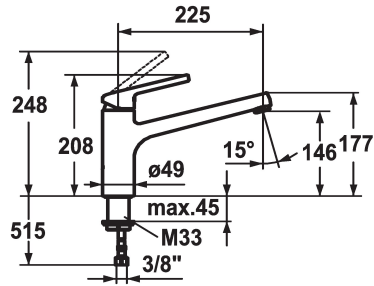

## KWC LUNA E Miscelatore a leva

Modell-Linie: LUNA E | 10.441.023.000FL  
Rubinetterie per bagni | Rubinetterie monocomando

### KWC-No.

**123818**  
chromeline, A 225

**124748**  
matt black, A 225

\* Miscelatore a leva  
\* Bocca orientabile 160°  
- Neoperl® Cascade®  
\* KWC cartuccia M 35  
- con tecnica a dischi in ceramica

- regolazione continua della portata e della temperatura  
\* Tubi flessibili di collegamento da 3/8"  
\* Fissaggio tramite raccordo filettato M33 x 1.5  
\* Foratura ø35 mm

12 l/min (3 bar)
tubi di collegamento flessibili
orientabile
azionamento superiore
chromeline
montaggio fisso
Hebelmischer
208
I
A225
B
146
Ottone