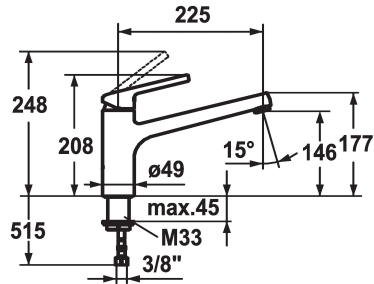

KWC LUNA E Eengrepsmengkraan - Keuken

Modell-Linie: LUNA E | 10.441.023.000FL
Kranen | Eengreepkranen

KWC-No.

123818
chromeline, A 225

124748
matt black, A 225

* Eengrepsmengkraan
* Draaibare uitloop 160°
- Neoperl® Cascade®
* KWC patroon M 35
- met keramische-schijventechniek

- debiet en temperatuur traploos instelbaar
* Flexibele aansluitslangen 3/8"
* Bevestiging met schroefdraadhuls M33 x 1.5
* Tafelboring ø35 mm

Technical Data

Doorstroomhoeveelheid

12 l/min (3 bar)

schroefverbindingen

staande montage

Kraan type

Hebelmischer

Hoogteafmeting

208

geluidsklasse

I

Projectie A

A225

Energielabel

B

Afmetingen wateruitlaat

146

Materiaal

Messing