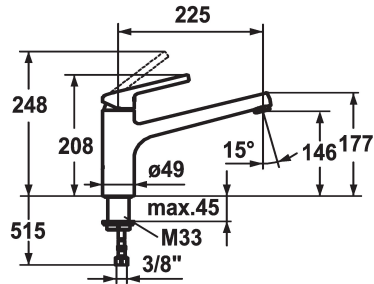

KWC LUNA E Eengreepsmengkraan - Keuken

Modell-Linie: LUNA E | 10.441.023.000FL
Kranen | Eengreepkranen

KWC-No.

123818
chromeline, A 225

124748
matt black, A 225

* Eengreepsmengkraan
* Draaibare uitloop 160°
- Neoperl® Cascade®
* KWC patroon M 35
- met keramische-schijventechniek

- debiet en temperatuur traploos instelbaar
* Flexibele aansluitslangen 3/8"
* Bevestiging met schroefdraadhuls M33 x 1.5
* Tafelboring ø35 mm

Technical Data

A_Spout_Spray

12 l/min (3 bar)

Connection

flexibele aansluitslangen

Faucet_typ

Hebelmischer

Hoogteafmeting

208

G_Acoustic group

I

Projection_A

A225

EnergyLabelCH

B

Afmetingen wateruitlaat

146

Materiaal

Messing

B