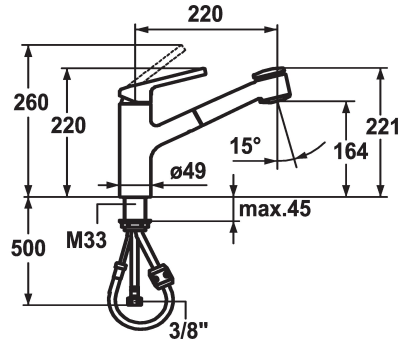

## KWC LUNA E

Hebelmischer - Küche

Modell-Linie: LUNA E | 10.441.033.000FL  
Armaturen | Manuelle Armaturen

### KWC-Nr.

**123820**  
ganzchrom, A 220, flexible Anschlusschläuche

**124751**  
matt black, A 220, flexible Anschlusschläuche

- \* Hebelmischer
- \* TouchProtect - Schutz vor Verbrennungen durch Zweischalenprinzip
- \* Auszugbrause
- SprayClean - aktive Kalkbeseitigung und schnelle Siebreinigung
- bis 600 mm ausziehbar
- PowerClean - Siebstrahlmodus, mit Rückstellautomatik
- QuickConnect - Einfaches Schlauchstecksystem

- \* Schlauchdurchführung, schwenkbar 130°
- \* EasyLock - einfache Auszugbrausenrückführung
- \* KWC Steuerpatrone M 35
- mit Keramikscheibentechnik
- Auslaufmenge und Temperatur stufenlos einstellbar
- \* Flexible Anschlusschläuche 3/8"
- \* Befestigung mit Gewindestutzen M33 x 1.5
- Tischbohrung ø35 mm

10 l/min (3 bar)
10 l/min (3 bar)
Flexible Anschlusschläuche
schwenkbar
topbedient
Auszugbrause
chromeline
Standmontage
Armatur
220
2
A 220
B
164
Messing