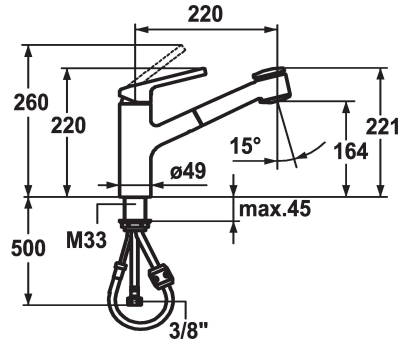

KWC LUNA E Monomando - Cocina

Modell-Linie: LUNA E | 10.441.033.000FL
Griferías de lavabo | Grifo para lavabo

KWC-No.

123820
chromeline, A220

124751
matt black, A220

- * Monomando
- * TouchProtect - el cuerpo del grifo no se calienta
- * Ducha extraíble
 - SprayClean - elimina activamente la cal, limpia rápidamente el depurador
 - extraíble hasta 600 mm
 - PowerClean - retorno automático
 - QuickConnect - Sencillo sistema de conexión de tubos

- * Guía tubo flexible, orientable 130°
- * EasyLock - fácil reposicionamiento del dispensador extraíble
- * KWC cartucho M 35
 - con tecnología de discos cerámicos
 - caudal y temperatura regulables
- * Tubos conexión flexibles 3/8"
- * Fijación con varilla roscada M33 x 1.5
- * Medida orificios ø35 mm

Datos técnicos

Caudal de salida chorro suave	10 l/min (3 bar)
Caudal de salida chorro normal	10 l/min (3 bar)
Racors	tubos de conexión flexibles
caño	freno rodillo
Operación	accionamiento superior
Ducha de cocina	Ducha extraíble
Código de color	chromeline
Tipo de instalación	Standmontage
Tipo de grifo	01
Dimensión de la altura	220
Grupo de ruido	2
Proyección A	A220
Etiqueta energética	B
Dimensión de la altura	164
Material	Latón

10 l/min (3 bar)
10 l/min (3 bar)
tubos de conexión flexibles
freno rodillo
accionamiento superior
Ducha extraíble
chromeline
Standmontage
01
220
2
A220
B
164
Latón