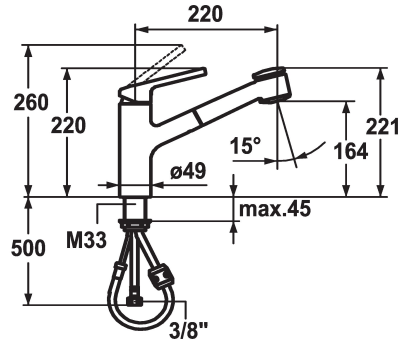

## KWC LUNA E Mitigeur à levier - Cuisine

Modell-Linie: LUNA E | 10.441.033.000FL  
Robinetteries | Robinets à monocommande

### KWC-No.

**123820**  
chromeline, A220

**124751**  
matt black, A220

- \* Mitigeur à levier
- \* TouchProtect - protection contre les brûlures grâce au principe de la double coque
- \* Douchette extractible
- SprayClean - élimination active du calcaire et nettoyage rapide du filtre
- extensible jusqu'à 600 mm
- PowerClean - mode jet pluie, avec rappel automatique
- QuickConnect - Système simple de raccord de flexible

- \* Guide flexible orientable 130°
- \* EasyLock - rétractation aisée de la douchette extractible
- \* KWC cartouche M 35
- avec technique à disques céramique
- réglage de débit et de température continu
- \* Raccordements flexibles 3/8"
- \* Fixation par tige filetée M33 x 1.5
- Perçage utile ø35 mm

### Données techniques

Débit jet pluie	10 l/min (3 bar)
Débit jet normal	10 l/min (3 bar)
Raccord	tuyaux de raccordement flexibles
goulot	orientable
Commande	commande par le haut
Douchette de cuisine	Douchette extractible
Code couleur	chromeline
Type d'installation	montage vertical
Type de robinet	01
Dimension de la hauteur	220
Groupe de bruit pour la robinetterie	2
Projection A	A220
Label énergétique	B
Dimension de la sortie d'eau	164
Matière	Laiton