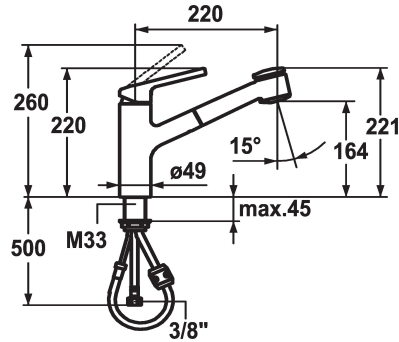

KWC LUNA E Mitigeur à levier - Cuisine

Modell-Linie: LUNA E | 10.441.033.000FL
Robinetteries | Robinets à monocommande

KWC-No.

123820
chromeline, A220

124751
matt black, A220

- * Mitigeur à levier
- * TouchProtect - protection contre les brûlures grâce au principe de la double coque
- * Douchette extractible
- SprayClean - élimination active du calcaire et nettoyage rapide du filtre
- extensible jusqu'à 600 mm
- PowerClean - mode jet pluie, avec rappel automatique
- QuickConnect - Système simple de raccord de flexible

- * Guide flexible orientable 130°
- * EasyLock - rétractation aisée de la douchette extractible
- * KWC cartouche M 35
- avec technique à disques céramique
- réglage de débit et de température continu
- * Raccordements flexibles 3/8"
- * Fixation par tige filetée M33 x 1.5
- Perçage utile ø35 mm

Données techniques

Débit jet pluie	10 l/min (3 bar)
Débit jet normal	10 l/min (3 bar)
Raccord	tuyaux de raccordement flexibles
goulot	orientable
Commande	commande par le haut
Douchette de cuisine	Douchette extractible
Code couleur	chromeline
Type d'installation	montage vertical
Type de robinet	01
Dimension de la hauteur	220
Groupe de bruit pour la robinetterie	2
Projection A	A220
Label énergétique	B
Dimension de la sortie d'eau	164
Matière	Laiton