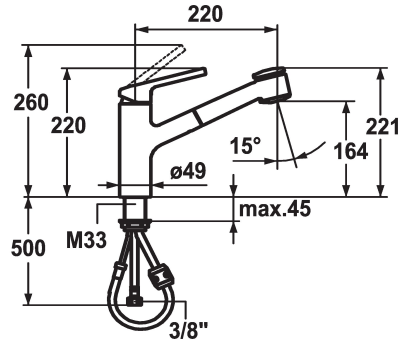

## KWC LUNA E Eengreepsmengkraan - Keuken

Modell-Linie: LUNA E | 10.441.033.000FL  
Kranen | Eengreepkranen

### KWC-No.

**123820**  
chromeline, A220

**124751**  
matt black, A220

- \* Eengreepsmengkraan
- \* TouchProtect - mengkranromp wordt niet heet
- \* Uittrekbare vaardouche
  - SprayClean - actieve kalkverwijdering en snelle reiniging van de zeef
  - tot 600 mm uittrekbaar
  - PowerClean - automatische terugschakeling
  - QuickConnect - Eenvoudig slangkoppelingssysteem

- \* Slangdoorvoer, draaibaar 130°
- \* EasyLock - Eenvoudig intrekken van de uittrekbare vaardouche
- \* KWC patroon M 35
  - met keramische-schijventechniek
  - debiet en temperatuur traploos instelbaar
- \* Flexibele aansluitslangen 3/8"
- \* Bevestiging met schroefdraadhuls M33 x 1.5
- \* Tafelboring ø35 mm

10 l/min (3 bar)
10 l/min (3 bar)
flexibele aansluitslangen
draaibaar
bovenbediening
Uittrekbare vaardouche
chromeline
staande montage
Hebelmischer
220
II
A220
B
164
Messing