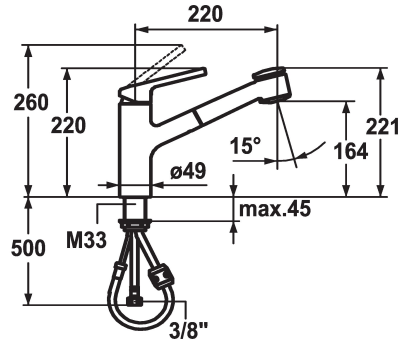

## KWC LUNA E Eengreepsmengkraan - Keuken

Modell-Linie: LUNA E | 10.441.033.000FL  
Kranen | Eengreepkranen

### KWC-No.

**123820**  
chromeline, A220

**124751**  
matt black, A220

- \* Eengreepsmengkraan
- \* TouchProtect - mengkraanromp wordt niet heet
- \* Uittrekbare vaardouche
  - SprayClean - actieve kalkverwijdering en snelle reiniging van de zeef
  - tot 600 mm uittrekbaar
  - PowerClean - automatische terugschakeling
  - QuickConnect - Eenvoudig slangkoppelingsysteem

- \* Slangdoorvoer, draaibaar 130°
- \* EasyLock - Eenvoudig intrekken van de uittrekbare vaardouche
- \* KWC patroon M 35
  - met keramische-schijventechniek
  - debiet en temperatuur traploos instelbaar
- \* Flexibele aansluitslangen 3/8"
- \* Bevestiging met schroefdraadhuls M33 x 1.5
- \* Tafelboring ø35 mm

10 l/min (3 bar)
10 l/min (3 bar)
flexibele aansluitslangen
draaibaar
bovenbediening
Uittrekbare vaardouche
chromeline
staande montage
Hebelmischer
220
II
A220
B
164
Messing